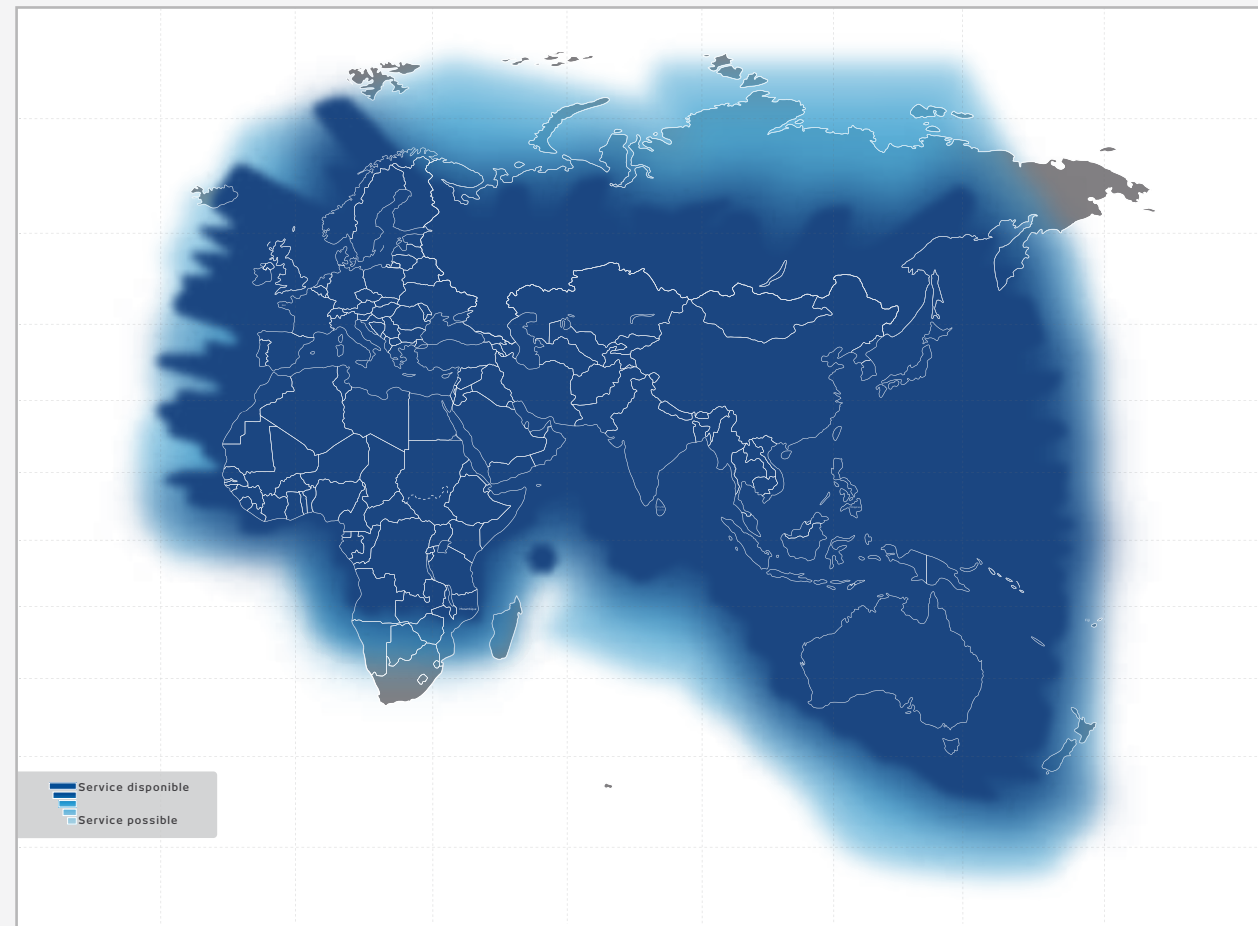

Zone de couverture de Thuraya

Le Thuraya XT-LITE vous permet de rester connecté en mode satellitaire, depuis n'importe quel endroit dans la zone de couverture du réseau satellitaire Thuraya, qui s'étend sur plus de 160 pays en Europe, en Afrique, en Asie et en Australie.

Le réseau sans encombrement de Thuraya répartit automatiquement les ressources réseau à un faisceau ponctuel, permettant aux utilisateurs du Thuraya XT-LITE de profiter d'une connexion ininterrompue au-delà de la couverture des communications terrestres et réseaux cellulaires.

Partout où vous mène votre voyage, Thuraya XT-LITE offre l'avantage de communications satellitaires fiables, même dans les environnements les plus difficiles et dans les endroits les plus isolés.

Avec le Thuraya XT-LITE, rester connecté par satellite n'a jamais été aussi simple.

Cette carte représente les attentes de couverture de Thuraya. Pour obtenir plus d'informations, veuillez contacter le Centre de service Thuraya par e-mail à customer.care@thuraya.com, ou consultez notre site www.thuraya.com