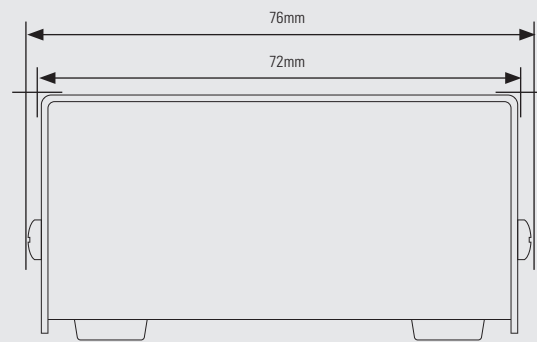

Vue coté droit

Pour en savoir plus, rendez-vous sur : www.motorolasolutions.com

Motorola Solutions France SAS Parc Les Algorithmes Saint Aubin 91193 Gif - sur - Yvette, France

Les disponibilités dépendent des lois et des réglementations des pays. Sauf stipulation contraire, toutes les caractéristiques indiquées sont standards et peuvent être modifiées sans préavis. MOTOROLA, MOTO, MOTOROLA SOLUTIONS et le logo M sont des marques commerciales ou des marques déposées de Motorola Holdings, LLC et sont utilisés sous licence de marques. Toutes les autres marques sont la propriété de leurs propriétaires respectifs.

© 2020 Motorola Solutions, Inc. tout droit réservés. (03/20) (ED-002-047-06)

SIGMACOM
radiocommunication.ch

MOTOROLA SOLUTIONS

Rue de la Dixence 49 – CH-1950 Sion
T +41 (0)27 322 41 01 F +41 (0)27 322 41 02
info@sigmacom.ch – www.sigmacom.ch