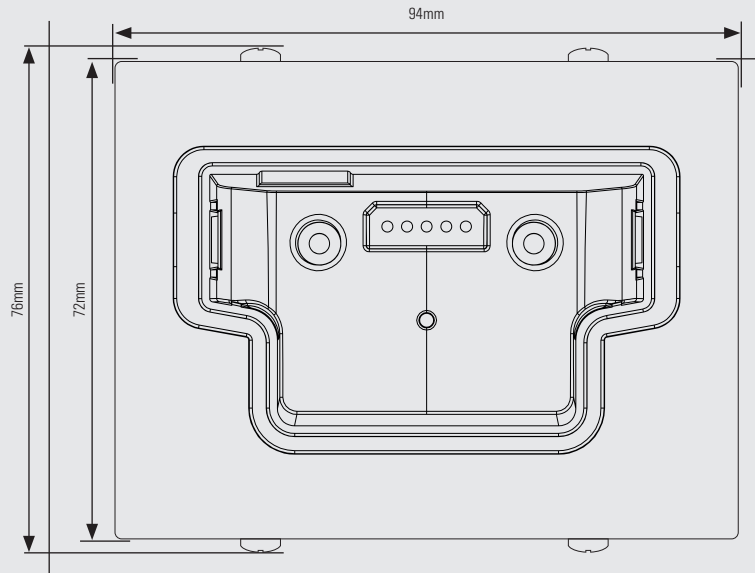

STATION D'ACCUEIL 1 PORT POUR CAMÉRA PIÉTON VB400

Une station d'accueil compacte et légère, parfaite pour les travailleurs isolés avec un petit nombre de caméras VB400 réparties sur différents sites.

INFORMATION GÉNÉRALE

Code produit	VB-400-DOCK-SOLO
Compacte et peu encombrante	La station d'accueil 1 port pour caméra VB400 peut être installée sur un bureau - elle peut également être transportée dans un sac ou une mallette.
Évolutivité	Il est possible de connecter jusqu'à quatre stations d'accueil 1 port au DockController.
Compatibilité	Compatible avec le DockController DC-200 ou un PC équipé de l'application VideoManager.
Simple à déployer	La connexion se fait par un simple port USB au PC (Câble fourni)
Connexion rapide Plug-in/ Pull-out	Les VB-400 peuvent être facilement connectées ou déconnectées pour permettre une utilisation rapide.
Garantie	Garantie d'un an avec assistance par téléphone et email. Extension de garantie disponible.

DIMENSIONS ET POIDS

Dimensions	90mm x 75mm x 40mm
Poids	244g

RECHARGE ET ALIMENTATION ÉLECTRIQUE

Recharge	Jusqu'à 8 heures à partir d'une batterie complètement déchargée.
Consommation d'énergie	5V USB

Vue face supérieure