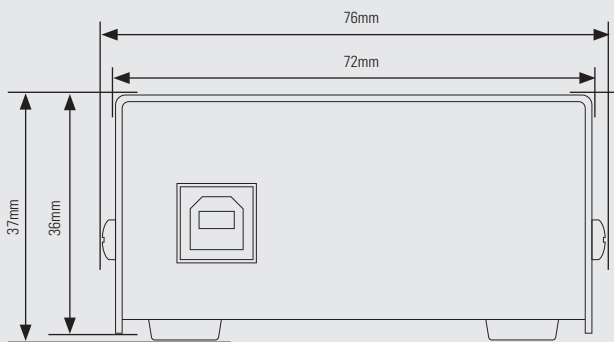

Vue de coté gauche