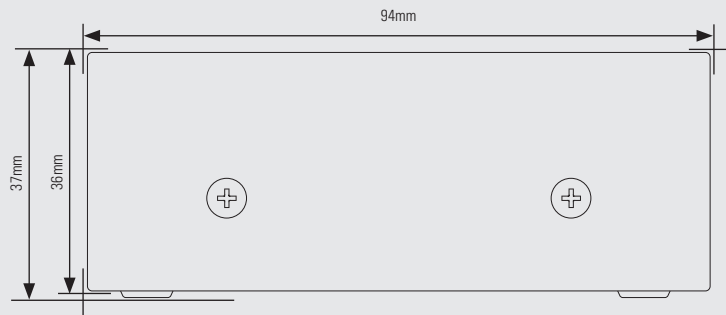

Vue de la face avant