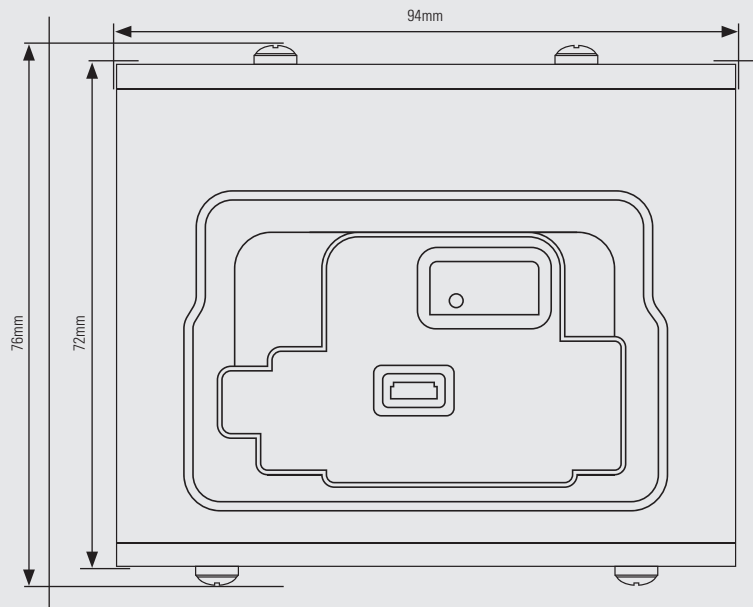

Vue face supérieure