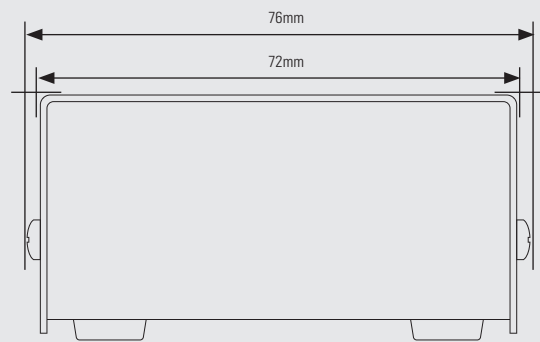

Garantie Garantie d'un an avec assistance par téléphone et email.

Extension de garantie disponible.

DIMENSIONS ET POIDS

Dimensions 90mm x 75mm x 40mm

Poids 244g

RECHARGE ET ALIMENTATION ÉLECTRIQUE

Recharge Jusqu'à 5 heures à partir d'une batterie complètement déchargée.

Consommation d'énergie 5V USB

Vue face supérieure

Vue de la face avant

Vue de coté gauche

Vue coté droit

Pour en savoir plus, rendez-vous sur : www.motorolasolutions.com

Motorola Solutions France SAS Parc Les Algorithmes Saint Aubin 91193 Gif - sur - Yvette, France