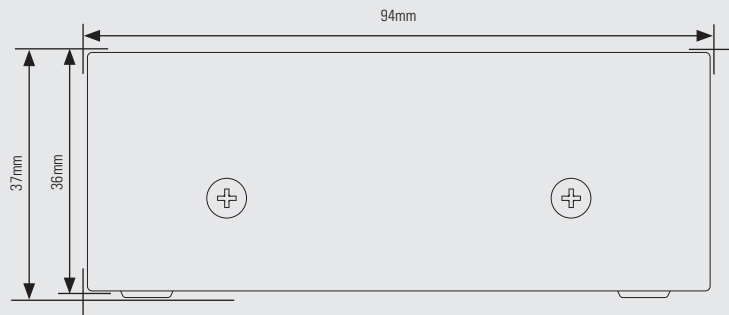

Vue de la face avant