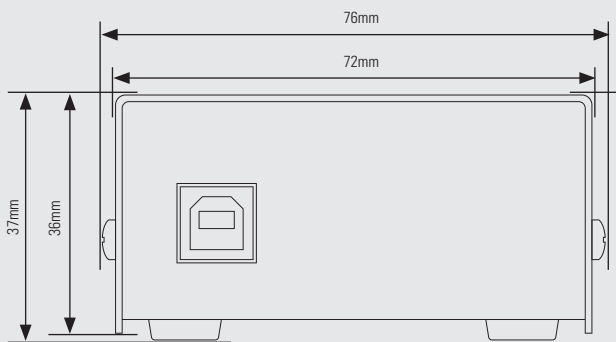

Garantie Garantie d'un an avec assistance par téléphone et email.

Extension de garantie disponible.

DIMENSIONS ET POIDS

Dimensions 90mm x 75mm x 40mm

Poids 244g

RECHARGE ET ALIMENTATION ÉLECTRIQUE

Recharge Jusqu'à 5 heures à partir d'une batterie complètement déchargée.

Consommation d'énergie 5V USB

Vue face supérieure

Vue de la face avant

Vue de coté gauche

Vue coté droit

Pour en savoir plus, rendez-vous sur : www.motorolasolutions.com

Motorola Solutions France SAS Parc Les Algorithmes Saint Aubin 91193 Gif - sur - Yvette, France